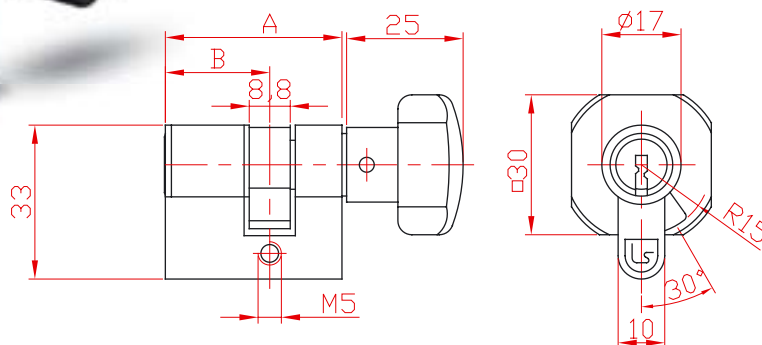

1102.2031 ; 1102.2032

Ключалка двустранна със секрет 1102.20 и ръкохватка

ОЗНАЧЕНИЕ	КОДИРАНЕ	ВИД НА ПАЛЕЦА	ПОКРИТИЕ
1102L.2031A/B	LOCKSYS	1. ПАЛЕЦ DIN	N - НИКЕЛ S - САТЕН
1102C.2031A/B	CODKEY		
1102L.2032A/B	LOCKSYS	2. ПАЛЕЦ BDS	
1102C.2032A/B	CODKEY		

РАЗМЕРИ	
A	B
35	22
45	22

Пример: 11102L.203235/22N - Ключалка двустранна със секрет 1102.20 / с 9 удирящи пина / в система на кодиране Locksys, ръкохватка с палец по BDS, размер 35/22, покритие никел

Приложимост: