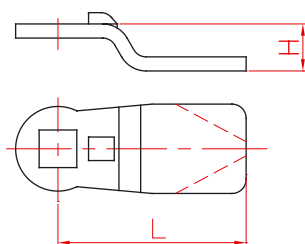

1101.71141 Брава за метални шкафове, едноходова с метален ротор

Допълнителна окомплектовка:

РАЗМЕР	
H	L
0	35
3	40
7	50
11	

Метална планка заключващият език на бравата са изработени от стомана с дебелина 2мм, защитен чрез покритие Zn.

Пример: 1101.71141Н3/35 - Брава за метални шкафове тип Butterfly едноходова с метален ротор, метална планка с размери 3/35

Приложимост: Бравата е разработена с цел да се осигури едно заключване при лесен и удобен монтаж, когато изискванията към заключването не са така високи. Корпусът и закрепващата гайка се изработват от стъклонапълнен полимер издържач на атмосферни влияния. Заклучващият ротор е метален. При тези модификации бравата няма секретност.

Бравата е с осигурено завъртане на заключващия език на 90°.

Бравата е подходяща за метални и пластмасови кутии, табла, метални или дървени шкафчета за лични вещи, пощенски кутии, мебелни вратички и чекмеджета др.