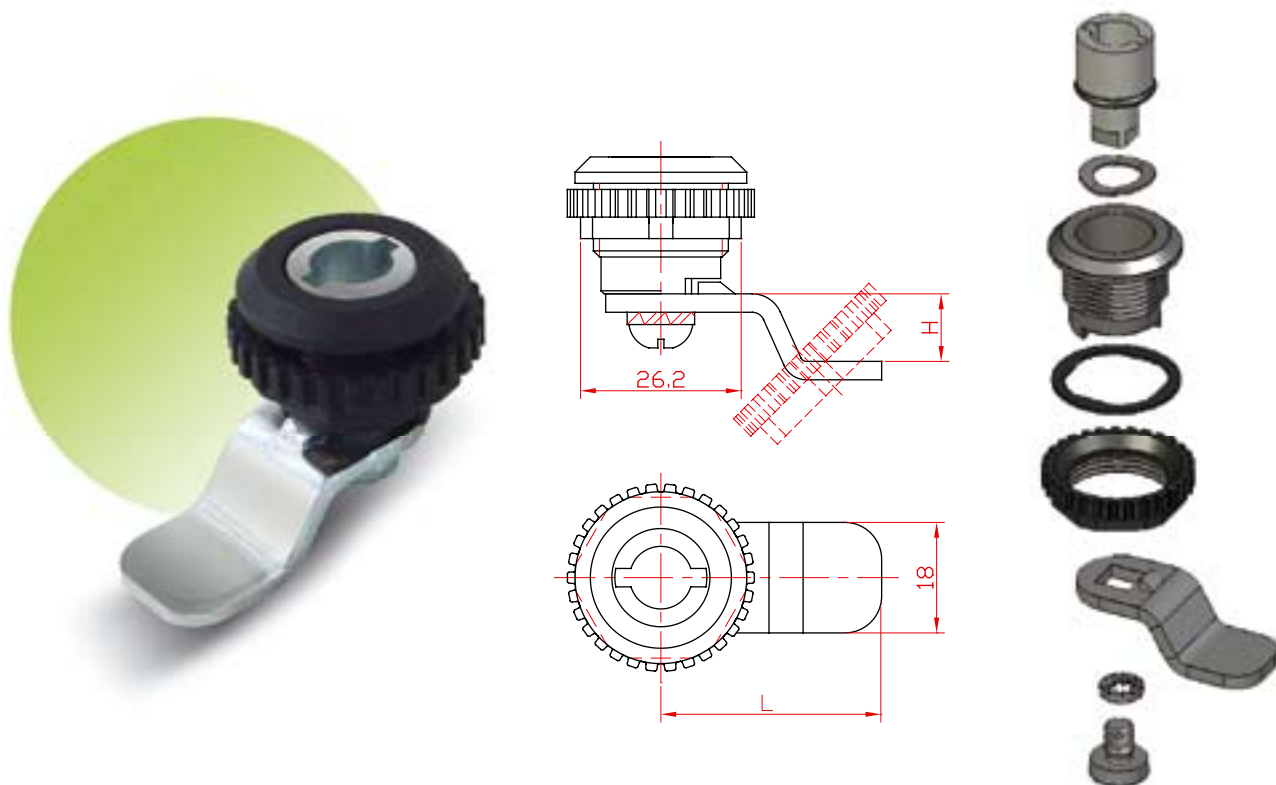

1101.71141 Брава за метални шкафове, едноходова с метален ротор

Допълнителна окомплектовка:

РАЗМЕР	
H	L
0	35
3	40
7	50
11	

Метална планка заключващият език на бравата са изработени от стомана с дебелина 2мм, защитен чрез покритие Zn.

Пример: 1101.71141Н3/35 - Брава за метални шкафове тип Butterfly едноходова с метален ротор, метална планка с размери 3/35

Приложимост: Бравата е разработена с цел да се осигури едно заключване при лесен и удобен монтаж, когато изискванията към заключването не са така високи. Корпусът и закрепващата гайка се изработват от стъклонапълнен полимер издържач на атмосферни влияния. Заклучващият ротор е метален. При тези модификации бравата няма секретност.

Бравата е с осигурено завъртане на заключващия език на 90°.

Бравата е подходяща за метални и пластмасови кутии, табла, метални или дървени шкафчета за лични вещи, пощенски кутии, мебелни вратички и чекмеджета др.