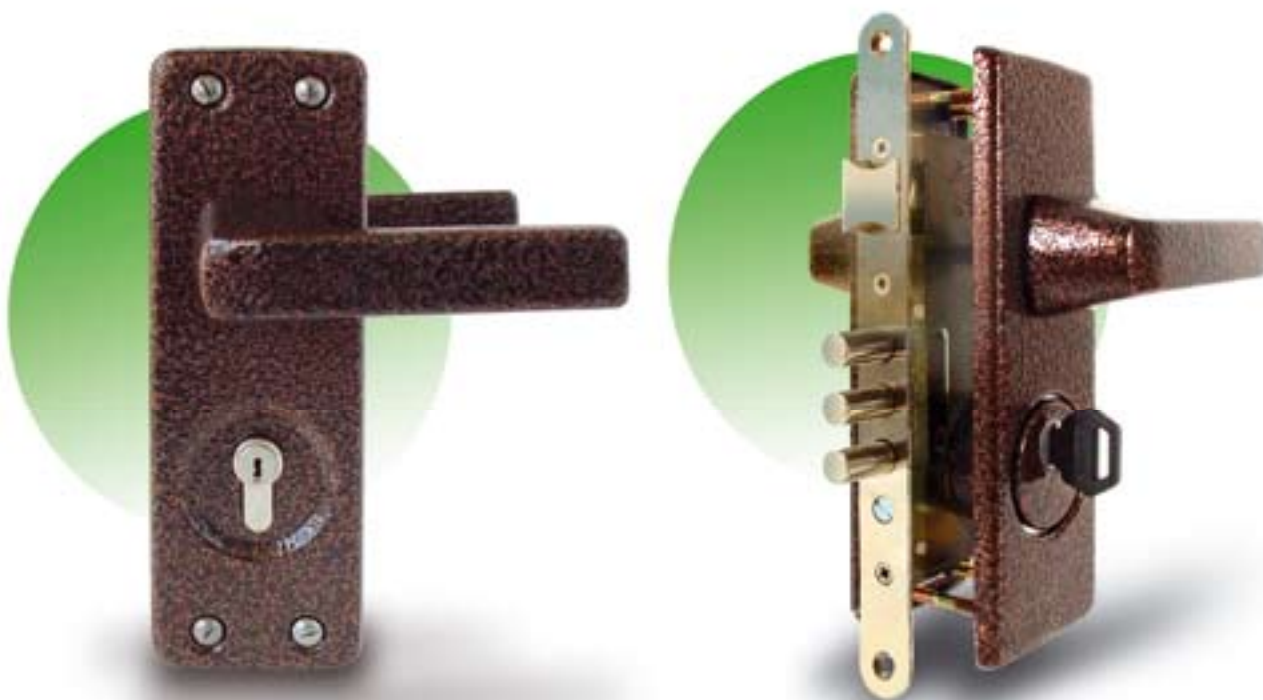

1104.11 Шилд цял Класик

Пример: 1104.11F – Шилд с цял панел с ръкохватки, покритие шагрен
Цветовете – W - бял, ВI - черен, F - шагрен

Шилд 1104.11 може да се окомплектова с вкопани секретни брави с размер А – 72мм /1101.2172, 1101.2372 и 1101.2472/.

Механизма на ръкохватката е конструиран с допълнително посилен амортизиращ елемент за изключително високи натоварвания.