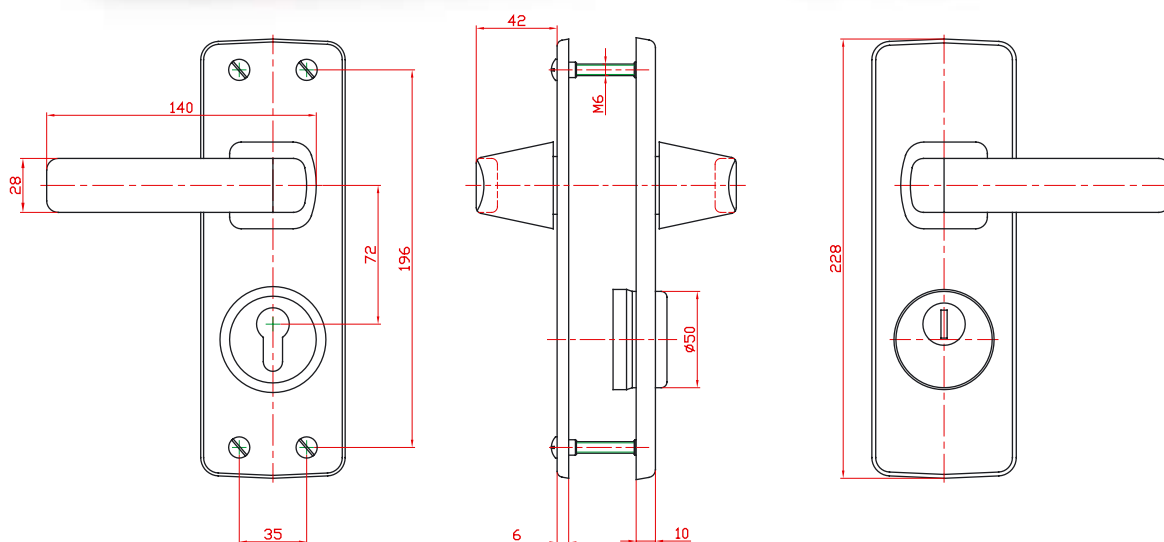

1104.11 Шилд цял Класик

Пример: 1104.11F – Шилд с цял панел с ръкохватки, покритие шагрен
Цветовете – W - бял, ВI - черен, F - шагрен

Шилд 1104.11 може да се окомплектова с вкопани секретни брави с размер А – 72мм /1101.2172, 1101.2372 и 1101.2472/.

Механизма на ръкохватката е конструиран с допълнително посилен амортизиращ елемент за изключително високи натоварвания.