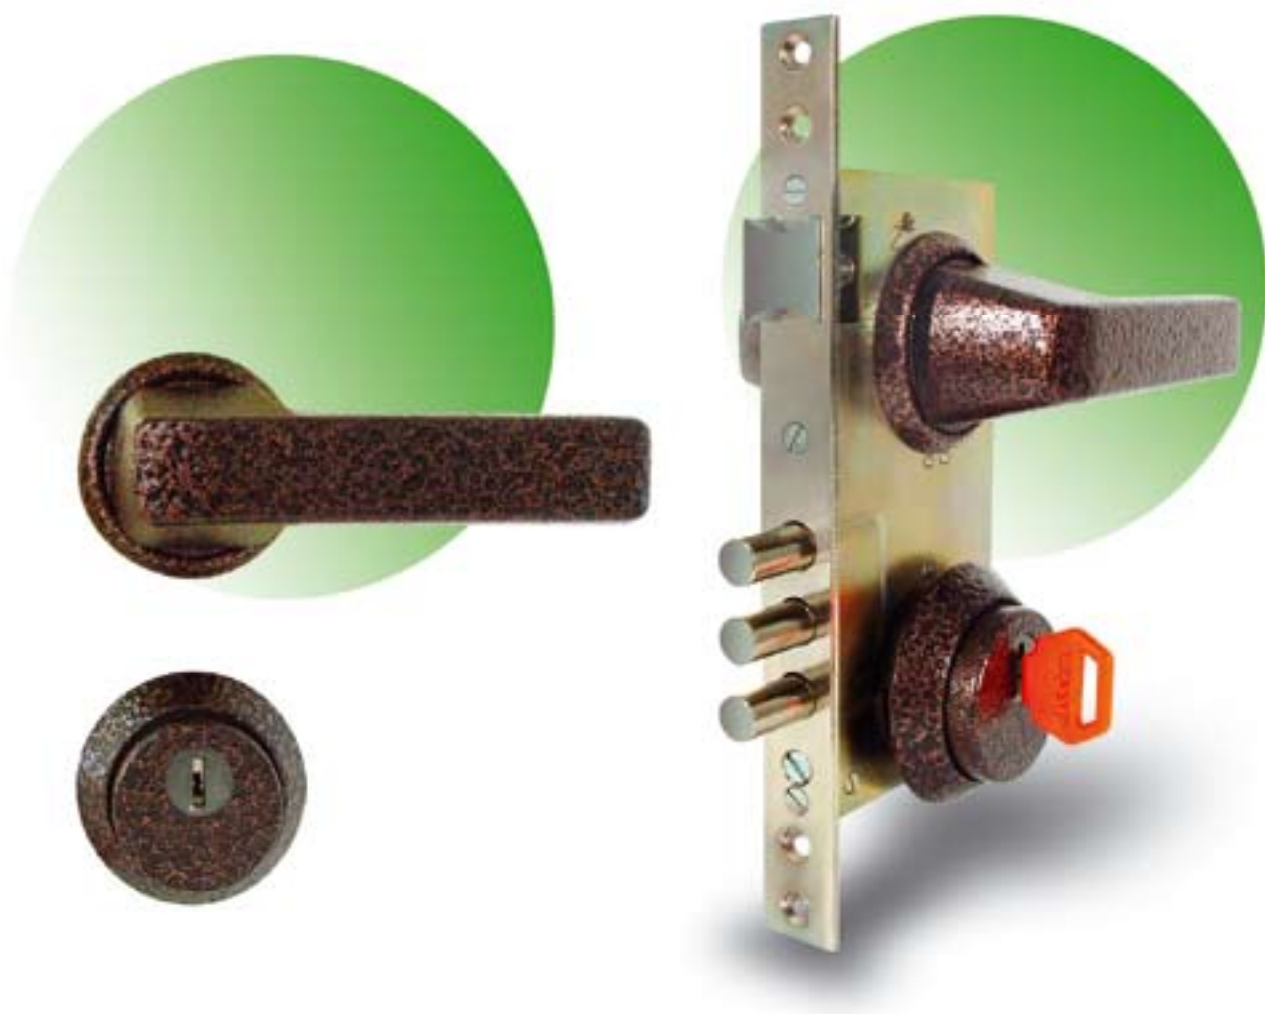

1104.21 Разделен шилг Класик

Пример: 1104.21W – Разделен шилг, покритие бяло.

Цветовете на шилг 1104.21 – W - бял, ВI - черен, F - шагрен

Цветовете на шилг 1104.22 – В - месинг, S - сатен

Шилг 1104.21 и 1104.22 се окомплектова с всички вкопани секретни брави /1101.21, 1101.23 и 1101.24/.

Механизма на ръкохватката е конструиран с допълнително подсилен амортизиращ елемент за изключително високи натоварвания.