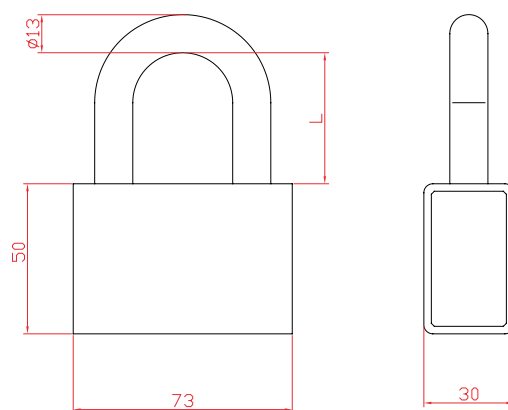

## 1105.1 Авто катинар

Пример: 1105.288Bl - Катинар 180° с размер на скобата 88, покритие черно

КОД	МОДЕЛ	L	ПОКРИТИЕ
1105.1	АВТОКАТИНАР		BL - ЧЕРЕН W - БЯЛО F - ШАГРЕН NI - НИКЕЛ S - САТЕН
1105.3	КАТИНАР 180°	88	
		103	
		153	