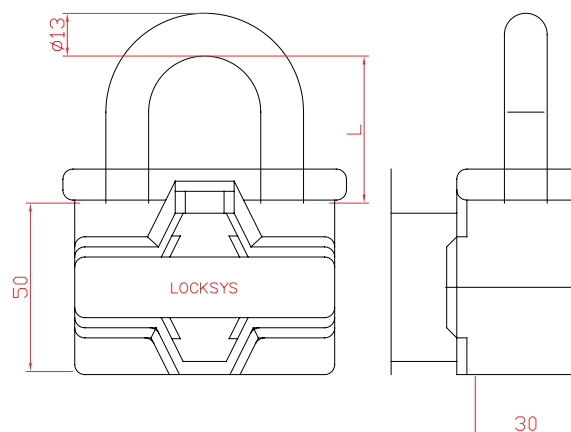

## 1105.1 Авто катинар

## 1105.1 Авто катинар

Пример: 1105.288Bl - Катинар 180° с размер на скобата 88, покритие черно

КОД	МОДЕЛ	L	ПОКРИТИЕ
1105.1	АВТОКАТИНАР		BL - ЧЕРЕН W - БЯЛО F - ШАГРЕН NI - НИКЕЛ S - САТЕН
1105.3	КАТИНАР 180°	88	
		103	
		153	