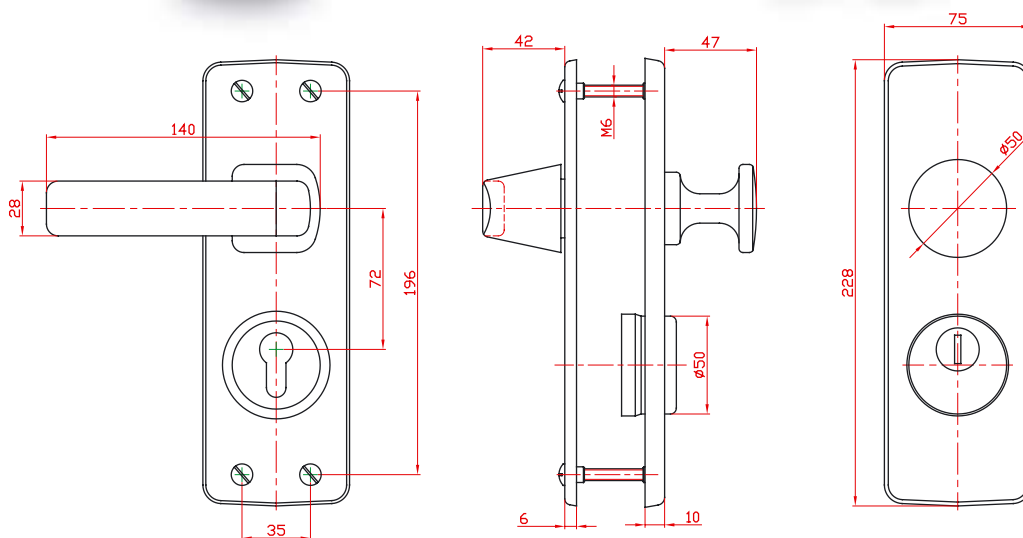

1104.13 Шилг цял панел с топка

Пример: 1104.12BL – Шилг с цял панел с топка, покритие черно
Цветовете – W - бял, ВI - черен, F - шагрен

Шилг 1104.13 може да се окомплектова с вкопани секретни брави с размер А – 72мм /1101.2172, 1101.2372 и 1101.2472/.

Механизма на ръкохватката е конструиран с допълнително подсилен амортизиращ елемент за изключително високи натоварвания.