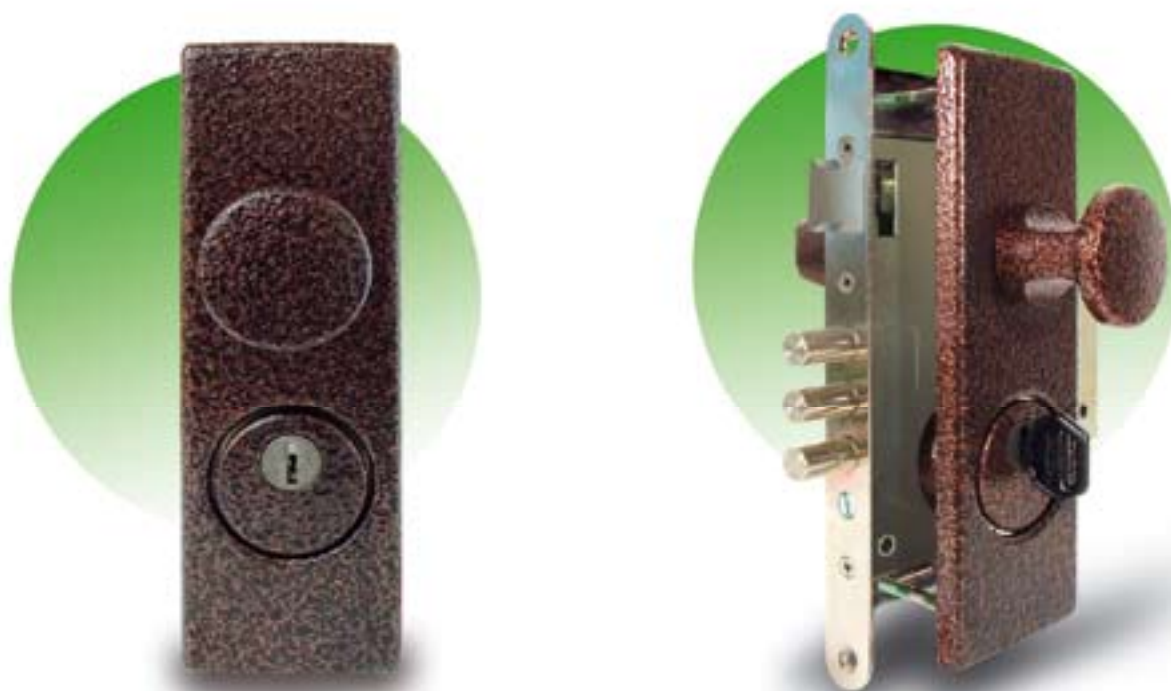

1104.13 Шилг цял панел с топка

Пример: 1104.12BL – Шилг с цял панел с топка, покритие черно
Цветовете – W - бял, ВI - черен, F - шагрен

Шилг 1104.13 може да се окомплектова с вкопани секретни брави с размер А – 72мм /1101.2172, 1101.2372 и 1101.2472/.

Механизма на ръкохватката е конструиран с допълнително подсилен амортизиращ елемент за изключително високи натоварвания.