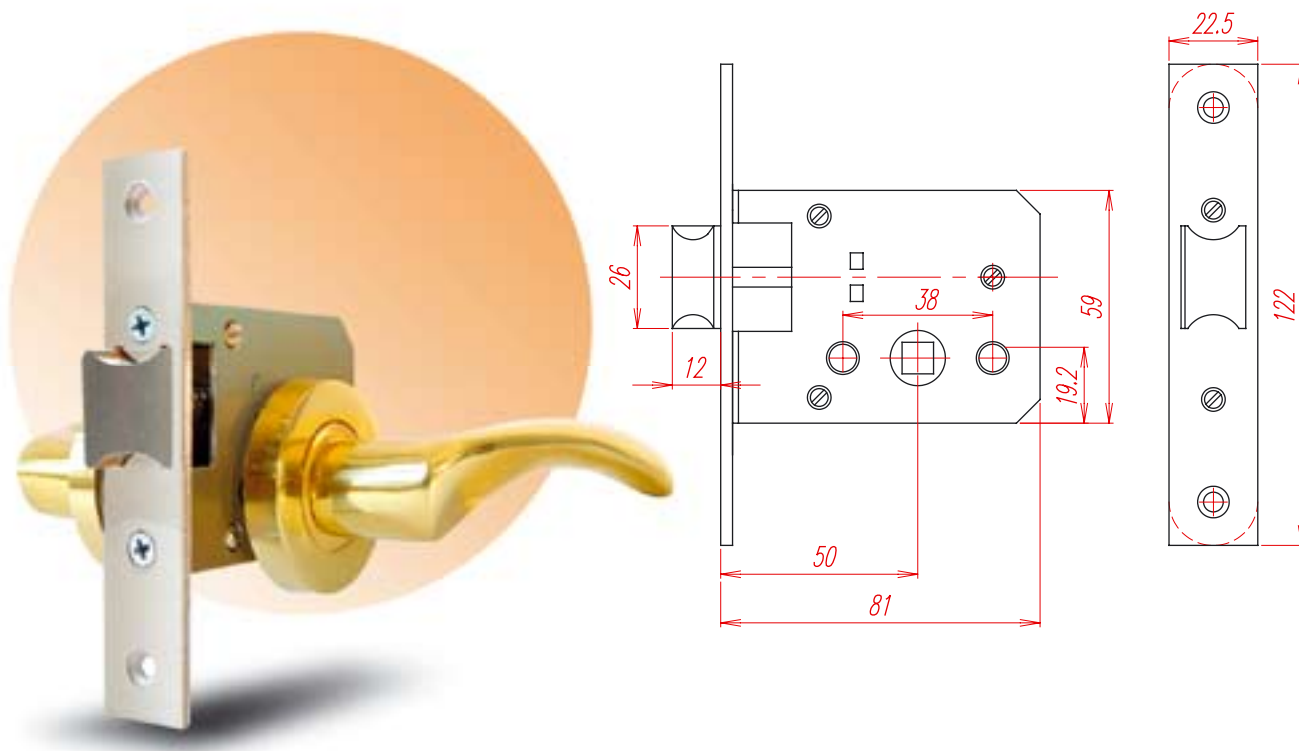

## 1101.110

### Брава за вътрешна врата без ключ

КОД	A	B	ПОКРИТИЕ НА ЛИЦЕВИЯ ПАНЕЛ
1101.110	0	59	N - НИКЕЛ B - МЕСИНГ S - САТЕН

Пример: 1101.110N – Брава обикновена без ключ, никел

**Приложимост:** За вграждане в интериорни врати без нужда от заключване.

Като вкопана брава за метални и дървени врати.

Бравата е предназначена за офиси, домове и извън градски къщи без нужда от заключване.