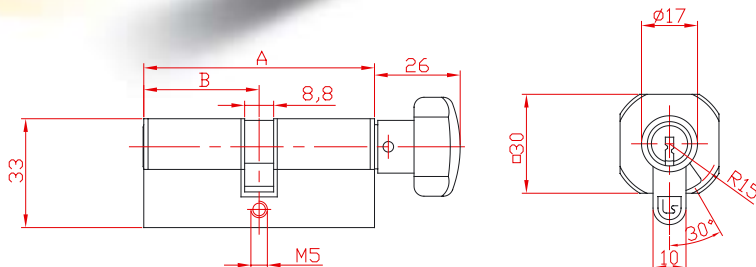

1102.1031 ; 1102.1032

Ключалка с ръкохватка и палец

РАЗМЕРИ	
A	B
65	30
70	30
70	35
75	30
75	35
80	30
80	35
80	40
85	30
85	40
85	35
90	30
90	40
90	45
95	30
95	35
95	40
95	35
95	40
100	30
100	40
100	50
105	30

КОД	КОДИРАНЕ	ВИД ПАЛЕЦ	ПОКРИТИЕ
1102L.1031A/B	LOCKSYS	1. ПАЛЕЦ DIN	N - НИКЕЛ S - САТЕН
1102C.1031A/B	CODKEY		
1102L.1032A/B	LOCKSYS	2. ПАЛЕЦ BDS	
1102C.1032A/B	CODKEY		

Пример: 1102L.103270/30N – Ключалка със секрет 1102.10 / с 15 кодиращи пина / кодиран в система Locksys, ръкохватка и палец по BDS, размер \varnothing /30, покритие никел