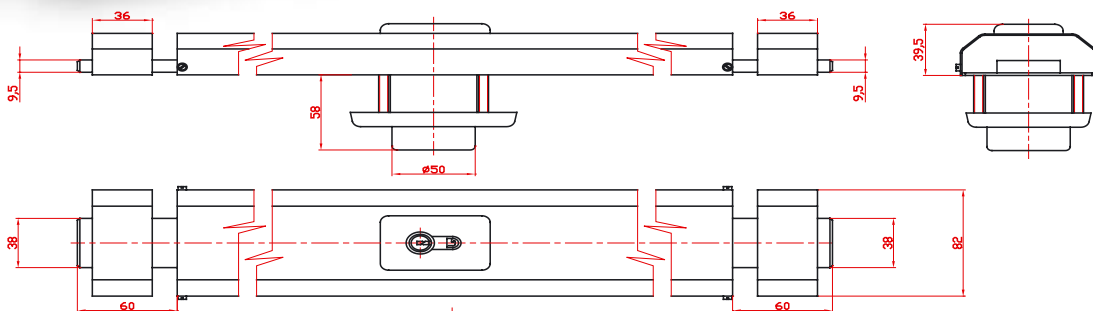

## 1101.41

### Брава за двучовково заключване и външен монтаж - ГРЕДА

КОД	L	ПОКРИТИЕ - ЦВЯТ
1101.41600	600	W - БЯЛ B - ЧЕРЕН F - ШАГРЕН G - СИВ МЕТАЛИК
1101.41650	650	
1101.41700	700	
1101.41750	750	
1101.41800	800	
1101.41850	850	
1101.41900	900	
1101.41950	950	

#### Компекта включва:

**Пример:** 1101.41850G - Брави за двучовково заключване и външен монтаж, размер 850, покритие сив металик

#### Приложимост:

Като допълнителна брава за входни врати. Бравата е предназначена да фиксира в две точки, крилото на вратата към стената и по този начин да превърне дома в крепост.

Конструирана за работа в агресивни условия и висок риск от вандализъм.