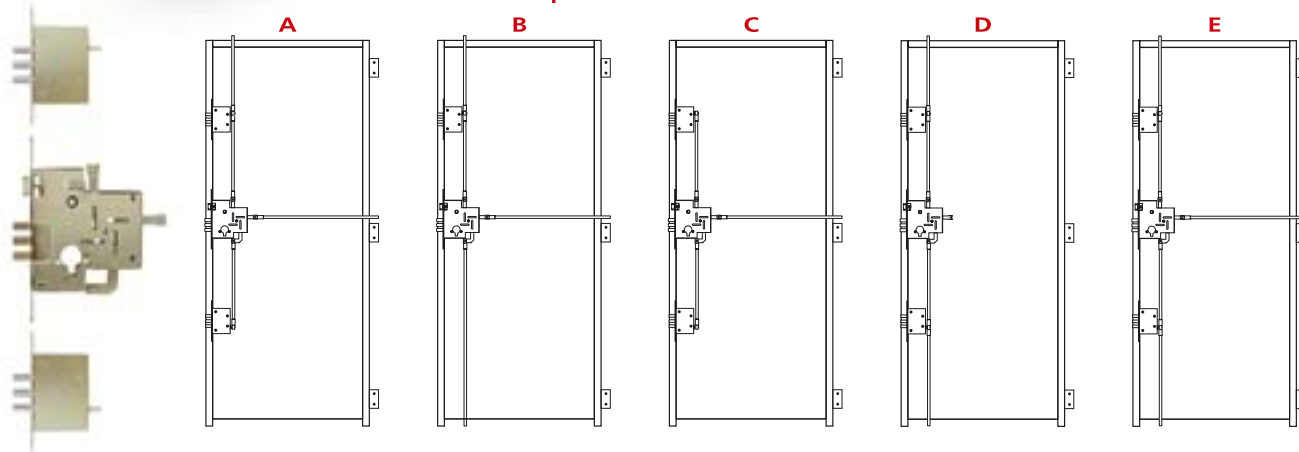

### Брава допълнителна без ключалка - девиатор

#### Варианти за монтаж:

**Покритие на лицевия панел: N – никел; B – месинг**

**Пример:** 1101.6S – брава девиаторна вкопана с покритие сатен на лицевия панел

#### Приложимост:

Като допълнителна вкопана брава за метални и дървени врати.

Изделието е конструирано да работи в комбинация с различни тристранни или четиристранни брави. Бравата е предназначена да фиксира крилото на вратата към касата чрез много точкова контактна система.