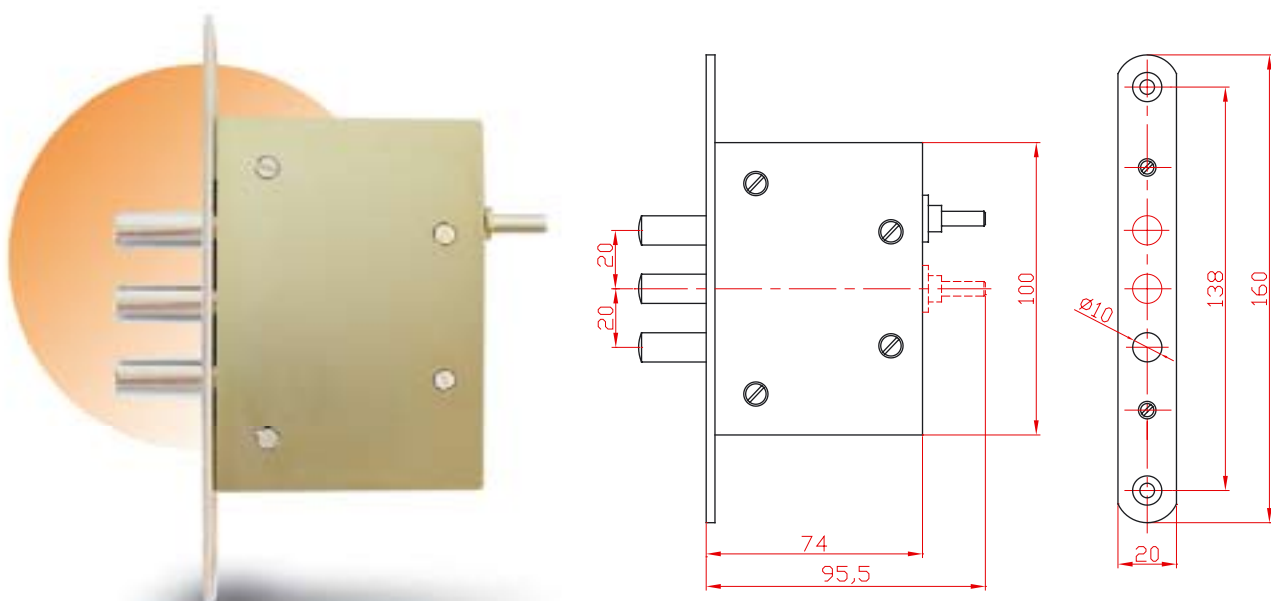

### Брава допълнителна без ключалка - девиатор

#### Варианти за монтаж:

**Покритие на лицевия панел: N – никел; B – месинг**

**Пример:** 1101.6S – брава девиаторна вкопана с покритие сатен на лицевия панел

#### Приложимост:

Като допълнителна вкопана брава за метални и дървени врати.

Изделието е конструирано да работи в комбинация с различни тристранни или четиристранни брави. Бравата е предназначена да фиксира крилото на вратата към касата чрез много точкова контактна система.