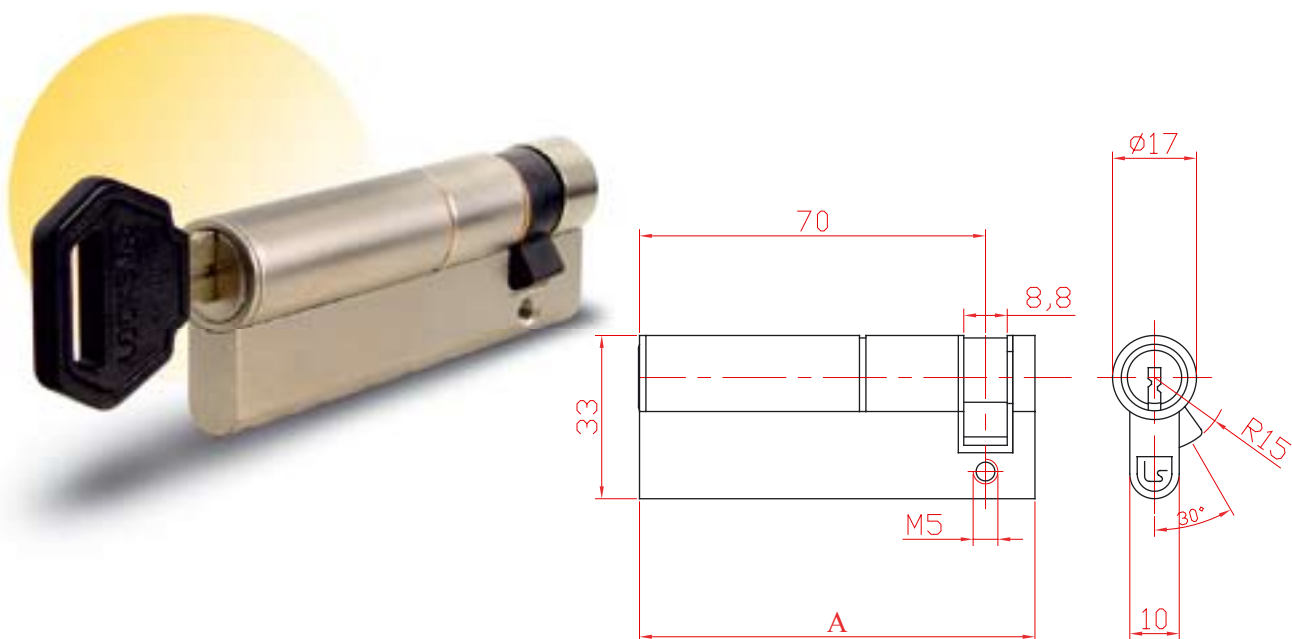

1102.3041 ; 1102.3042

Ключалка едностранна Халф с палец и секрет 1102.30

КОД	КОДИРАНЕ	ВИД ПАЛЕЦ	ПОКРИТИЕ
1102L.3041A	LOCKSYS	1. ПАЛЕЦ DIN	N - НИКЕЛ S - САТЕН
1102C.3041A	CODKEY		
1102L.3042A	LOCKSYS	2. ПАЛЕЦ BDS	
1102C.3042A	CODKEY		

РАЗМЕР
A
80
85
90

Пример: 1102L.304185N – Ключалка едностранна Халф със секрет 1102.30 с 24 кодиращи пина в система на кодиране Locksys, палец DIN, размер 85, покритие никел

Приложимост: За всички видове основни секретни вкопани брави при изискване за едностранно заключване. Надеждна и безотказна работа при висока степен на секретност и сигурност.